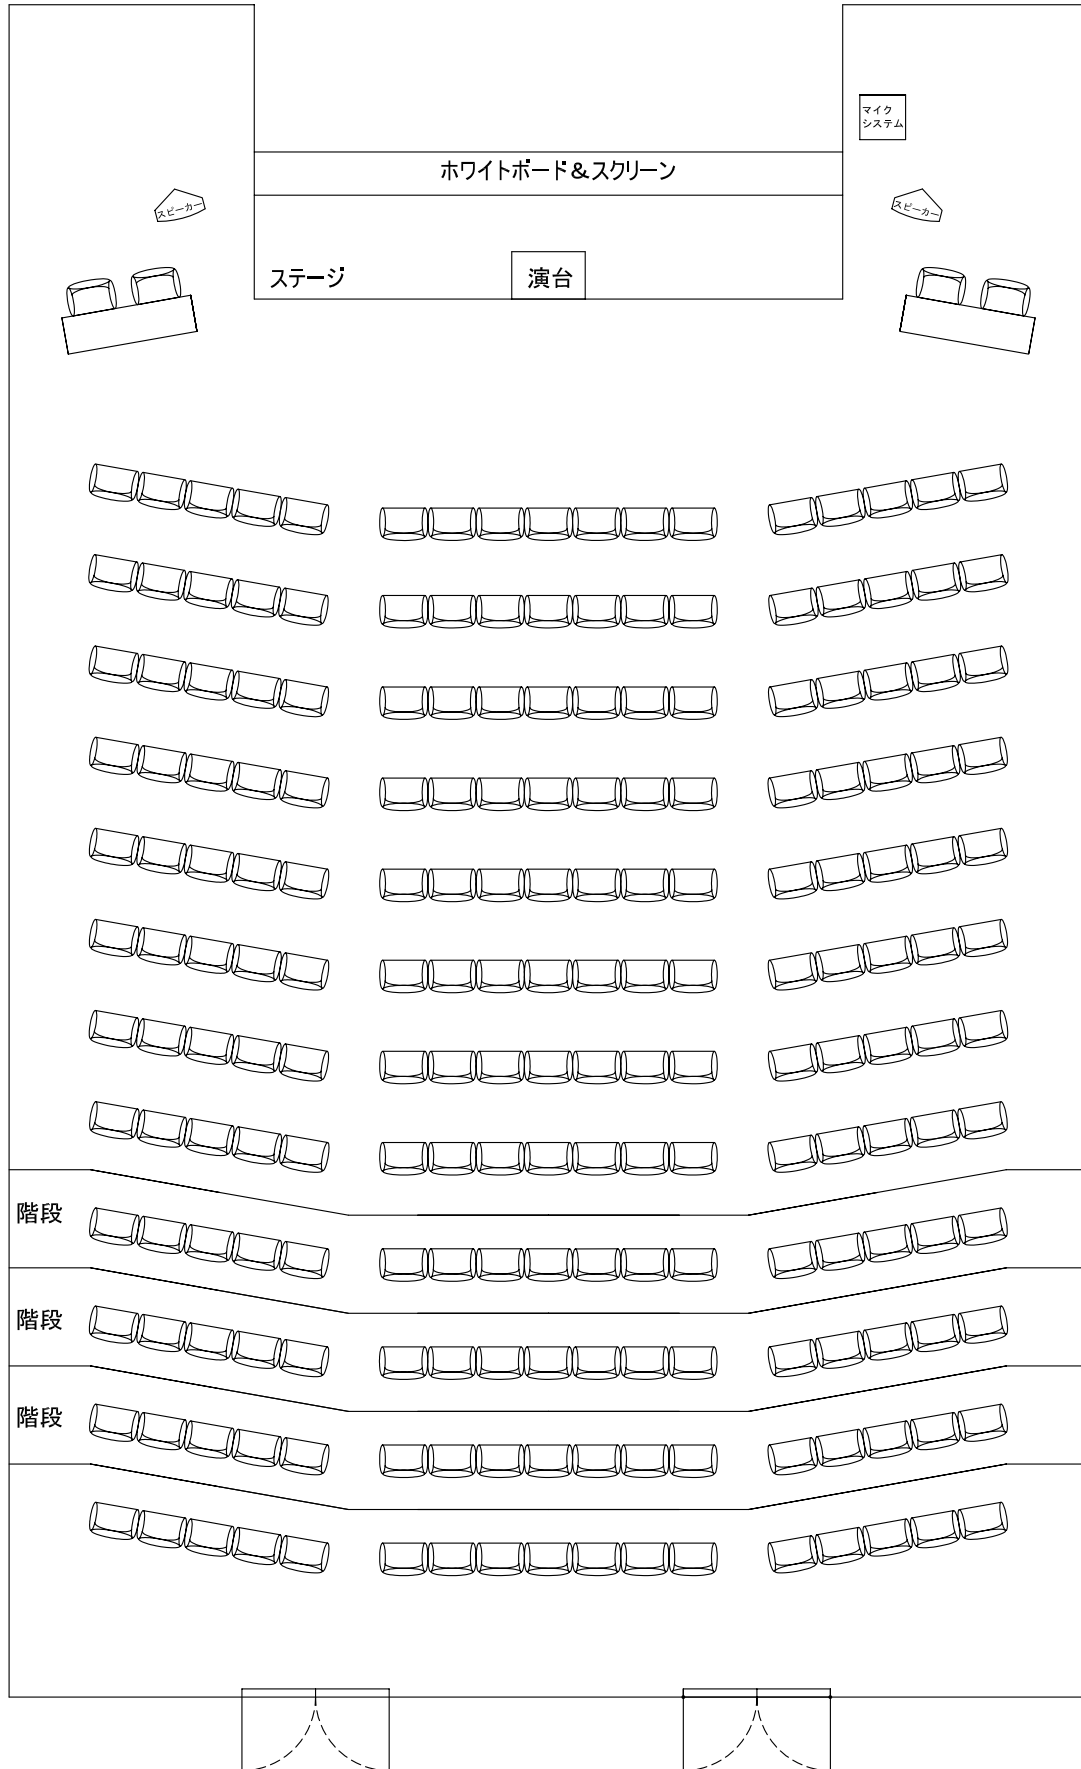

# 大研修室 レイアウト例

## シアター形式 204名

縦20.7m × 横13.2m (260.2㎡)

有線・無線LANの両方で、インターネットのご利用が可能です。  
プロジェクター用スクリーンがあります。電話回線の設置も可能です。  
天井までの高さ3.4m。